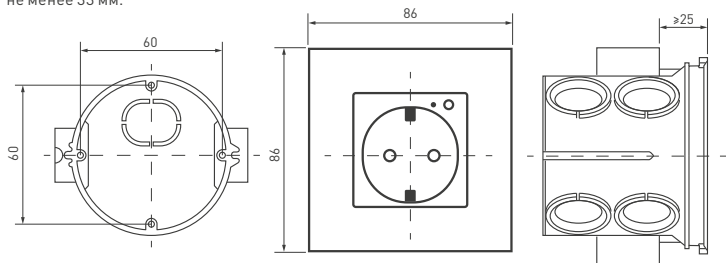

РУКОВОДСТВО ПОЛЬЗОВАТЕЛЯ

Версия: 09-2025

СОВМЕСТИМОСТЬ ЭУИ С ПОДРОЗЕТНИКАМИ ДРУГИХ ФИРМ

Модельный ряд
SCT-OMALI-EUZB1

Рекомендуется устанавливать механизм таким образом, чтобы линия, проходящая через отверстия для вилки, совпадала с линией, проходящей через проходные каналы подрозетника. Рекомендуется использовать углубленный подрозетник с расстоянием до проходных каналов от 25 мм. Внутренний диаметр подрозетника должен быть неизменным до глубины не менее 33 мм.

ПОДРОЗЕТНИК ТИПА А

Артикул подрозетника*	Наименование	Совместимость	Примечания
15977107	Установочная коробка «Промрукав» углубленная, безгалогенная, HF 68×62 мм, с саморезами 80-0510С. По габаритам и форме такая же как и 15977321	Подходит	
20838483	Установочная коробка TDM СП D 68×62 мм, углубленная, саморезы, стыковочный узел, красная, IP20, инд. штрихкод SQ1402-1906	Подходит	
15977321	Установочная коробка «Промрукав» углубленная, стойкая к горению, ПВ-2 D 68×62 мм, 80-0510-2С	Подходит	
23835417	Углубленный подрозетник STEKKER, D 68×62 мм, с кабель-каналом для сплошных стен, красный, EVX30-01-1 (GE40011-06) 49002	Подходит	

*Артикулы взяты из онлайн магазина ВсеИнструменты.ру

ПОДРОЗЕТНИК ТИПА Б

Артикул подрозетника*	Наименование	Совместимость	Примечания
15981373	Установочная коробка «ЭРА КУТС», D 68×45 мм, для твердых стен, с саморезами и стыковочными узлами, синяя, IP20, Б0039186	Подходит	
16528534	Установочная коробка IEK С3 D 68×45 мм, для твердых стен, с саморезами и стыковочными узлами УКТ10-068-045-000-А-S-UO	Подходит	
16129849	Установочная коробка REXANT бетон/ кирпич, глубокая, блочная, D 68×60 мм, СЗМ4 28-3047	Подходит	