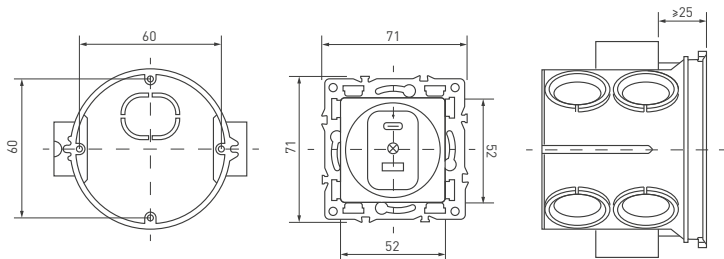

# СОВМЕСТИМОСТЬ ЭУИ С ПОДРОЗЕТНИКАМИ ДРУГИХ ФИРМ

Модельный ряд  
SCT-MUAC-V  
SCT-TENDO-MUAC  
(без быстрой зарядки)

Рекомендуется устанавливать механизм таким образом, чтобы USB-разъемы располагались вертикально. Рекомендуется использовать углубленный подрозетник с расстоянием до проходных каналов от 25 мм. Внутренний диаметр подрозетника должен быть неизменным до глубины не менее 36 мм.

## ПОДРОЗЕТНИК ТИПА А

Артикул подрозетника*	Наименование	Совместимость	Примечания
15977107	Установочная коробка «Промрукав» углубленная, безгалогенная, HF 68×62 мм, с саморезами 80-0510С. По габаритам и форме такая же как и 15977321	Можно использовать, если удалить распорные лапки	Могут быть повреждены провода распорными лапками
20838483	Установочная коробка TDM СП D 68×62 мм, углубленная, саморезы, стыковочный узел, красная, IP20, инд. штрихкод SQ1402-1906	Можно использовать, если удалить распорные лапки	Могут быть повреждены провода распорными лапками
15977321	Установочная коробка «Промрукав» углубленная, стойкая к горению, ПВ-2 D 68×62 мм, 80-0510-2С	Можно использовать, если удалить распорные лапки	Могут быть повреждены провода распорными лапками
23835417	Углубленный подрозетник STEKKER, D 68×62 мм, с кабель-каналом для сплошных стен, красный, BVX30-01-1 (GE40011-06) 49002	Можно использовать, если удалить распорные лапки	Могут быть повреждены провода распорными лапками