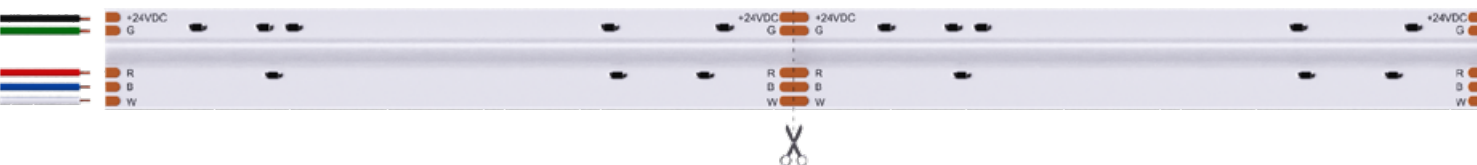

от 94 до 150 Вт

24 В

ПОДКЛЮЧЕНИЕ СВЕТОДИОДНОЙ ЛЕНТЫ

Схема 1: подключение нескольких светодиодных лент с одной стороны

Схема 2: подключение нескольких светодиодных лент с двух сторон

РЕКОМЕНДУЕМОЕ ПОДКЛЮЧЕНИЕ ДЛЯ ОБЕСПЕЧЕНИЯ РАВНОМЕРНОГО СВЕЧЕНИЯ ЛЕНТЫ ПО ВСЕЙ ДЛИНЕ