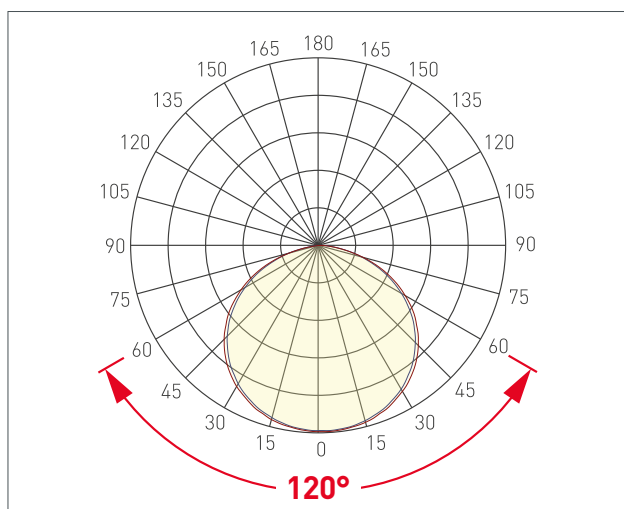

СВЕТОДИОДНАЯ ЛЕНТА

Серия COB-X768-12mm RGBW 24V 15 W/m

15 Вт/м

24 В

CRI>90

IP20

12 мм

ОПИСАНИЕ

УГОЛ ИЗЛУЧЕНИЯ

Светодиодные ленты

Управление цветом RGB и тоном RGBW-WW

RGBW COB серии 24V 12mm 15-17 W/m

www.arlight.ru

ПАРАМЕТРЫ

Артикул	041787
Степень пылевлагозащиты	IP20
Тип светодиода	CSP
Плотность светодиодов	768 шт/м
Минимальный отрезок	83.3 мм
Каналы управления	4 CH (4 канала - RGBW)
Гарантия	5 лет

СВЕТОТЕХНИЧЕСКИЕ

Цвет свечения	RGBW  Белый 6000 K
Индекс цветопередачи, CRI	>90
Угол излучения	120°
Световой поток	680 лм/м
Световая эффективность	49 лм/Вт

ЭЛЕКТРИЧЕСКИЕ

Напряжение питания	DC 24 В
Максимальная мощность на 1 метр	15 Вт/м
Максимальный потребляемый ток	0.63 А/м