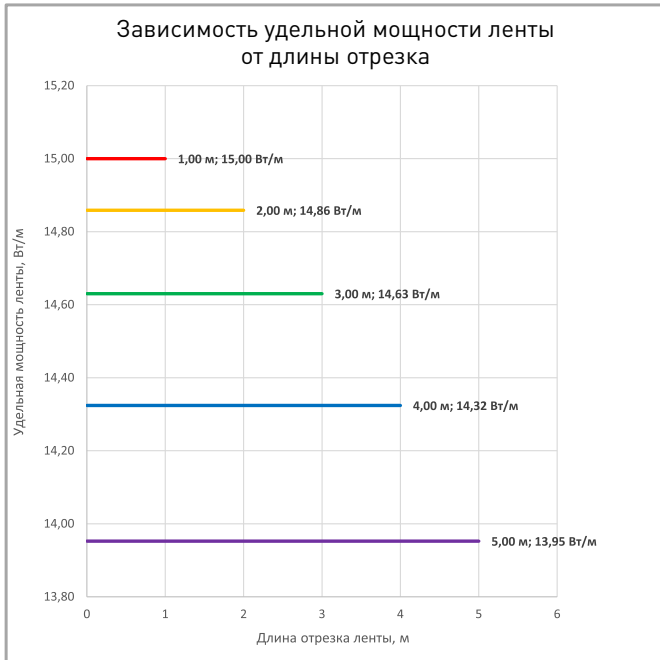

СВЕТОТЕХНИЧЕСКИЕ

Цвет свечения	RGBW  Белый 6000 K
Индекс цветопередачи, CRI	>90
Угол излучения	120°
Световой поток	680 лм/м
Световая эффективность	49 лм/Вт

ЭЛЕКТРИЧЕСКИЕ

Напряжение питания	DC 24 В
Максимальная мощность на 1 метр	15 Вт/м
Максимальный потребляемый ток	0.63 А/м

ВНИМАНИЕ! Резка ленты допускается только в обозначенных местах

Не сгибать под острыми углами

Не скручивать

Не растягивать

Не сгибать

ПОТРЕБЛЯЕМАЯ МОЩНОСТЬ

Удельная мощность ленты снижается при увеличении длины подключаемого отрезка из-за падения напряжения по длине ленты.