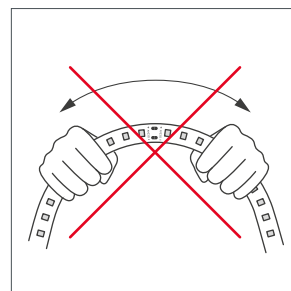

Отключите питание

Обезжирьте поверхность профиля

Снимите защитную пленку с ленты

Не давите на светодиоды

Рекомендуется пайка для надежности соединения

Допустимые направления и минимальный радиус изгиба ленты

ВНИМАНИЕ! Резка ленты допускается только в обозначенных местах

Не сгибать под острыми углами

Не скручивать

Не растягивать

Не сгибать

ПОТРЕБЛЯЕМАЯ МОЩНОСТЬ

Удельная мощность ленты снижается при увеличении длины подключаемого отрезка из-за падения напряжения по длине ленты.