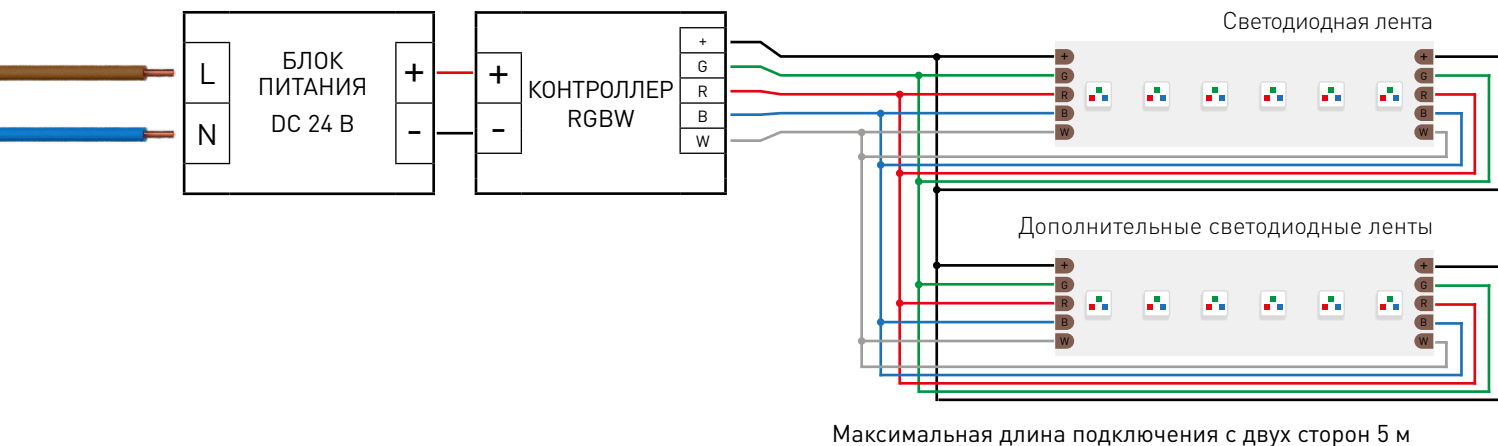

от 94 до 150 Вт

24 В

ПОДКЛЮЧЕНИЕ СВЕТОДИОДНОЙ ЛЕНТЫ

Схема 1: подключение нескольких светодиодных лент с одной стороны

Схема 2: подключение нескольких светодиодных лент с двух сторон

РЕКОМЕНДУЕМОЕ ПОДКЛЮЧЕНИЕ ДЛЯ ОБЕСПЕЧЕНИЯ РАВНОМЕРНОГО СВЕЧЕНИЯ ЛЕНТЫ ПО ВСЕЙ ДЛИНЕ