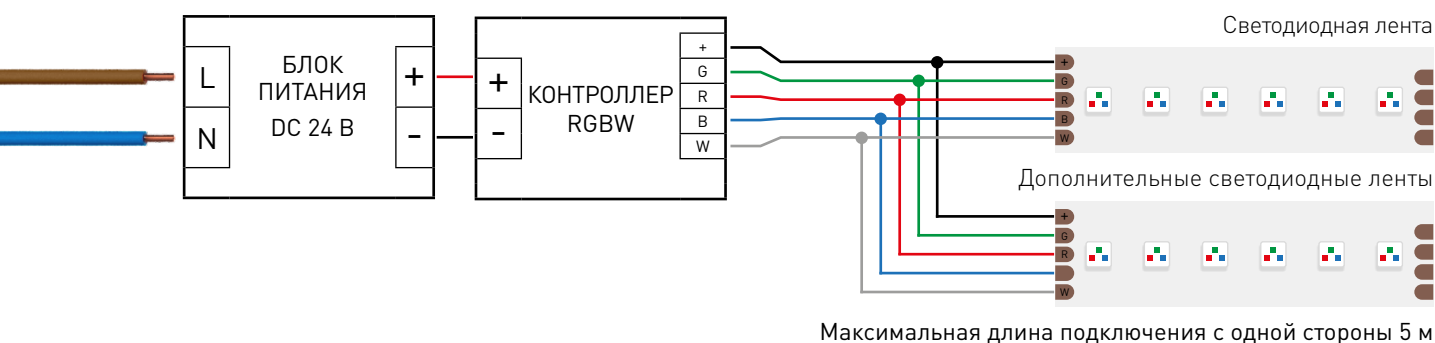

от 94 до 150 Вт

24 В

ПОДКЛЮЧЕНИЕ СВЕТОДИОДНОЙ ЛЕНТЫ

Схема 1: подключение нескольких светодиодных лент с одной стороны

Схема 2: подключение нескольких светодиодных лент с двух сторон

РЕКОМЕНДУЕМОЕ ПОДКЛЮЧЕНИЕ ДЛЯ ОБЕСПЕЧЕНИЯ РАВНОМЕРНОГО СВЕЧЕНИЯ ЛЕНТЫ ПО ВСЕЙ ДЛИНЕ