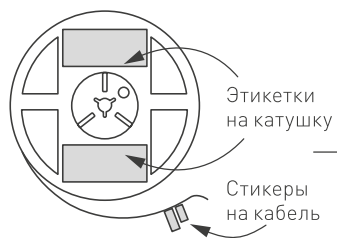

СВЕТОДИОДНАЯ ЛЕНТА

COB-X768-12mm RGBW 24V 15 W/m

15 Вт/м

24 В

IP20

CRI>90

УПАКОВКА

Лента 5 м

Пакет

Транспортный короб 750×280×280 мм

50 шт. пакетов внутри

Пакет (ПОЛИЭТИЛЕН)	5 м
Вес упаковки	203 гр
Вес транспортной коробки	40.56 кг