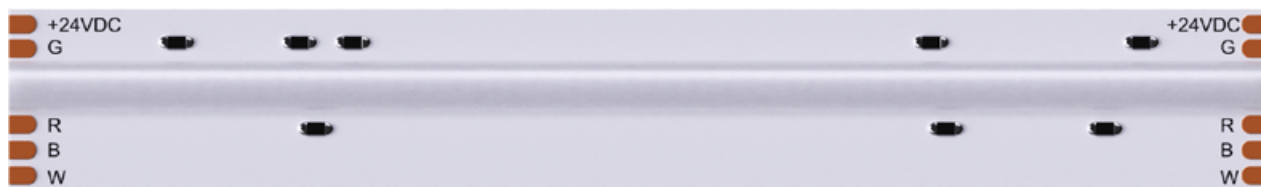

УГОЛ ИЗЛУЧЕНИЯ

Светодиодные ленты

Управление цветом RGB и тоном RGBW-WW

RGBW COB серии 24V 12mm 15-17 W/m

www.arlight.ru

ПАРАМЕТРЫ

Артикул	041787
Степень пылевлагозащиты	IP20
Тип светодиода	CSP
Плотность светодиодов	768 шт/м
Минимальный отрезок	83.3 мм
Каналы управления	4 CH (4 канала - RGBW)
Гарантия	5 лет

СВЕТОТЕХНИЧЕСКИЕ

Цвет свечения	RGBW  Белый 6000 K
Индекс цветопередачи, CRI	>90
Угол излучения	120°
Световой поток	680 лм/м
Световая эффективность	49 лм/Вт

ЭЛЕКТРИЧЕСКИЕ

Напряжение питания	DC 24 В
Максимальная мощность на 1 метр	15 Вт/м
Максимальный потребляемый ток	0.63 А/м

СВЕТОДИОДНАЯ ЛЕНТА

COB-X768-12mm RGBW 24V 15 W/m

15 Вт/м

24 В

IP20

CRI>90

Мин. отрезок 83.3 мм,
LED CSP

СЕРИЯ COB-X768-12MM RGBW 24V 15 W/M

Артикул	Цвет свечения	Световой поток	Световая эффективность	CRI	IP	Ширина	Длина
041787	RGBW  Белый 6000 К	680 лм/м	49 лм/Вт	>90	IP20	12 мм	5 м
041786	RGBW  Дневной 4000 К	670 лм/м	48 лм/Вт	>90	IP20	12 мм	5 м
041785	RGBW  Теплый 3000 К	660 лм/м	47 лм/Вт	>90	IP20	12 мм	5 м