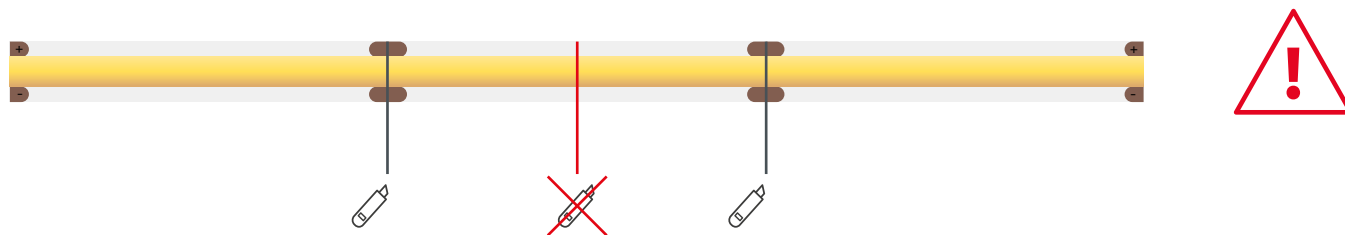

Отключите питание

Обезжирьте поверхность профиля

Снимите защитную пленку с ленты

Не давите на светодиоды

Рекомендуется пайка для надежности соединения

Допустимые направления и минимальный радиус изгиба ленты

ВНИМАНИЕ! Резка ленты допускается только в обозначенных местах

Не сгибать под острыми углами

Не скручивать

Не растягивать

Не сгибать

ПОТРЕБЛЯЕМАЯ МОЩНОСТЬ

Удельная мощность ленты снижается при увеличении длины подключаемого отрезка из-за падения напряжения по длине ленты.