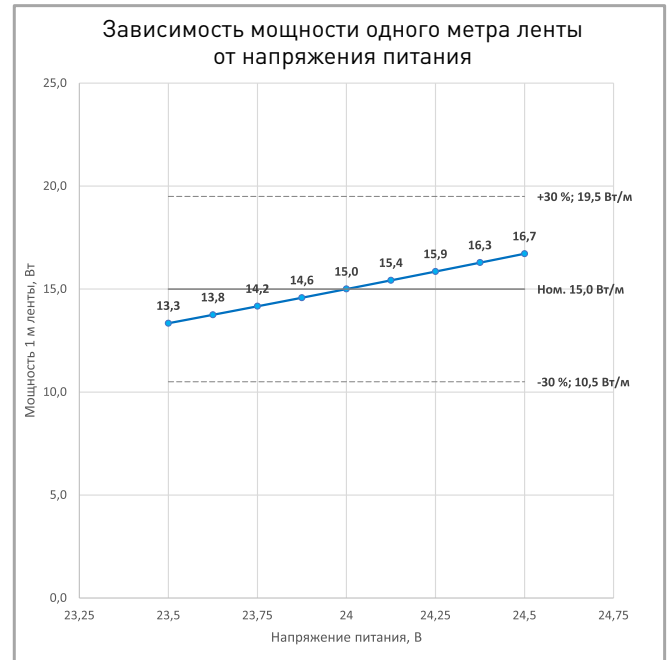

ВНИМАНИЕ! Резка ленты допускается только в обозначенных местах

Не сгибать под острыми углами

Не скручивать

Не растягивать

Не сгибать

ПОТРЕБЛЯЕМАЯ МОЩНОСТЬ

Удельная мощность ленты снижается при увеличении длины подключаемого отрезка из-за падения напряжения по длине ленты.